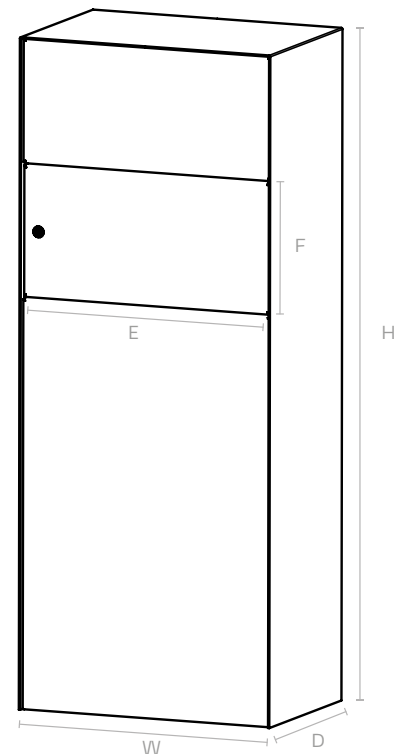

Rozměry jsou v mm / Dimensions are stated in mm / Abmessungen in mm / mm-ben megadott méretek

FULL 400 / FULL 600

box na balíky, poštovní schránka, zvonek a kamera
/ parcel box, post box, doorbell, and camera
/ Paketkasten, Briefkasten, Türklingel und Kamera
/ csomagmodul, postaláda, kapucsengő és kamera

W 400/600
H 1400–1900
D 300/400

A 352
B 54,5

E 394/594
F 300

V 394/594
X 650

Y na míru / custom / nach Maß / egyedi méretekben
Z na míru / custom / nach Maß / egyedi méretekben

Zepředu / Front / Vorderseite / Elölről

Zezadu / Back / Rückseite / Hátról

PACK 400 / PACK 600

box na balíky / parcel box / Paketkasten / csomagtároló

W 400/600
H 1200–1900
D 300/400

V 394/594
X 800

Zepředu / Front / Vorderseite / Elölről

Zezadu / Back / Rückseite / Hátról