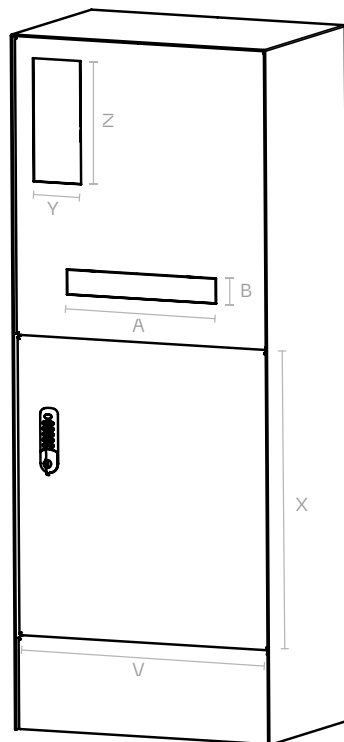

Rozměry jsou v mm / Dimensions are stated in mm / Abmessungen in mm / mm-ben megadott méretek

FULL 400 / FULL 600

box na balíky, poštovní schránka, zvonek a kamera
/ parcel box, post box, doorbell, and camera
/ Paketkasten, Briefkasten, Türklingel und Kamera
/ csomagmodul, postaláda, kapucsengő és kamera

W 400/600
H 1400–1900
D 300/400

A 352
B 54,5

E 394/594
F 300

V 394/594
X 650

Y na míru / custom / nach Maß / egyedi méretekben
Z na míru / custom / nach Maß / egyedi méretekben

Zepředu / Front / Vorderseite / Elölről

Zezadu / Back / Rückseite / Hátról

PACK 400 / PACK 600

box na balíky / parcel box / Paketkasten / csomagtároló

W 400/600
H 1200–1900
D 300/400

V 394/594
X 800

Zepředu / Front / Vorderseite / Elölről

Zezadu / Back / Rückseite / Hátról