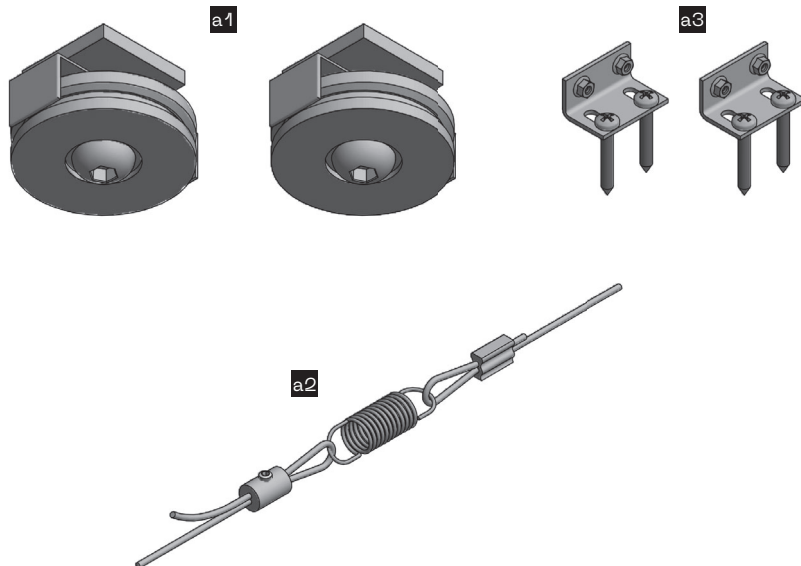

MONTÁŽNÍ NÁVOD – MONTÁŽNY NÁVOD – INSTALLATION MANUAL
– MONTAGEANLEITUNG – РУКОВОДСТВО ПО СБОРКЕ – УПЪТВАНЕ ЗА МОНТАЖ
– SZERELÉSI ÚTMUTATÓ – UPUTE ZA UGRADNJU – NAVODILA ZA MONTAŽO
– INSTRUCȚIUNI DE MONTAJ – ІНСТРУКЦІЯ З УСТАНОВКИ

SYNCHRON – SYNCHRON – SYNCHRONIZING
MECHANISM – SYNCHRONLAUF – СИНХРОНИЗАТОРОМ
– СИHXPOH – SZINKRON – SINKRON – SINHRON
– SINCROH – СИHXPOHІЗАТОРОМ

SYNCHRON

– NORMA KOMFORT

JAP

- D – Dveře
- Dvere
- Doors
- Türen
- Двери
- Врати
- Ajtó
- Vrata
- Vrata
- Uşa
- Двери

- K – Kolejnice
- Kolajnica
- Rails
- Laufschiene
- Рельсовая направляющая
- Релси
- Sín
- Vodicica
- Vodilo
- Şină
- Рейкова направляюча

B.

C.

D.
E.

F.

Pohľad zdola
Pohľad zdola
View from below
Ansicht von unten
Вид снизу
Поглед отдолу
Alulnézet
Pogled odozdo
Pogled od spodaj
Vedere de jos
Вигляд знизу